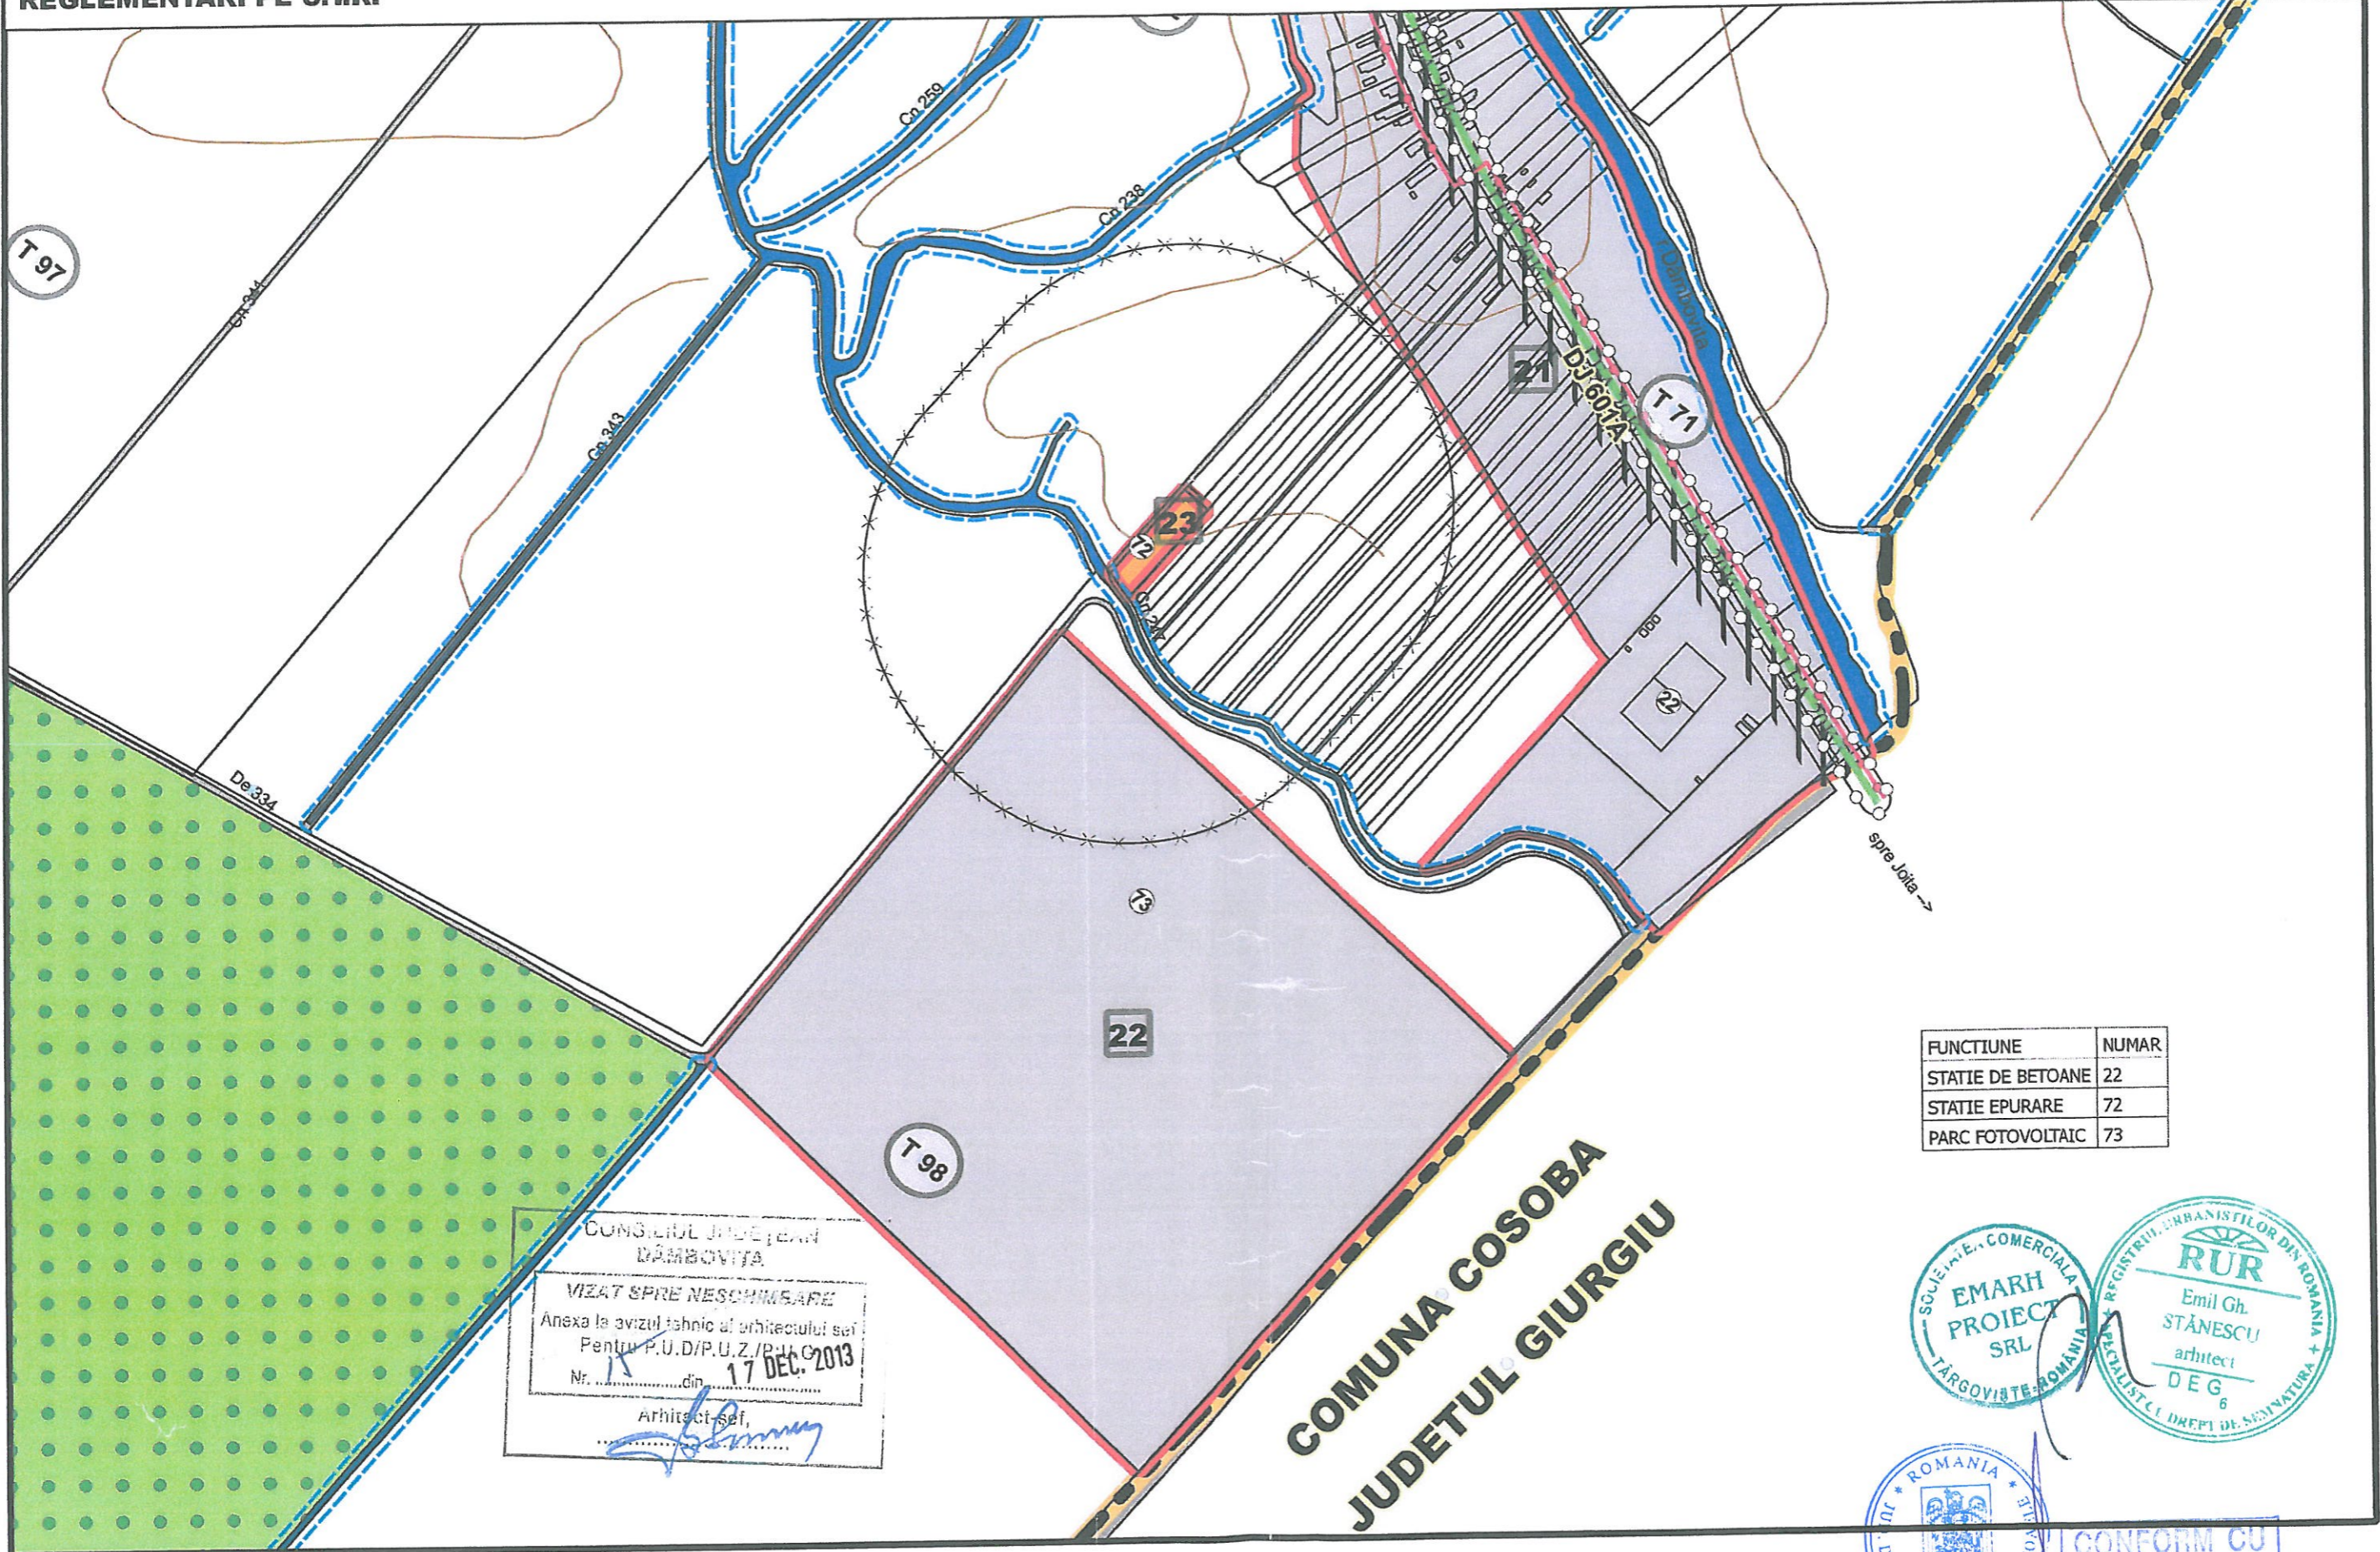

# RLUCB - REGULAMENTUL LOCAL DE URBANISM - COMUNA BREZOAELE

UTR

DECEMBRIE 2013

23

REGLEMENTARI PE U.T.R.

FUNCTIUNE	NUMAR
STATIE DE BETOANE	22
STATIE EPURARE	72
PARC FOTOVOLTAIC	73

CONSILIUL JUDEȚEAN  
DÂMBOVIȚA  
VIZAT SPRE NESCHIMBARE  
Anexa la avizul tehnic al arhitectului șef  
Pentru P.U./P.U.Z./P.U.C.  
Nr. 15 din 17 DEC. 2013  
Arhitect șef,  
*[Signature]*

COMUNA COSOBA  
JUDEȚUL GIURGIU

CONFORM CU ORIGINALUL